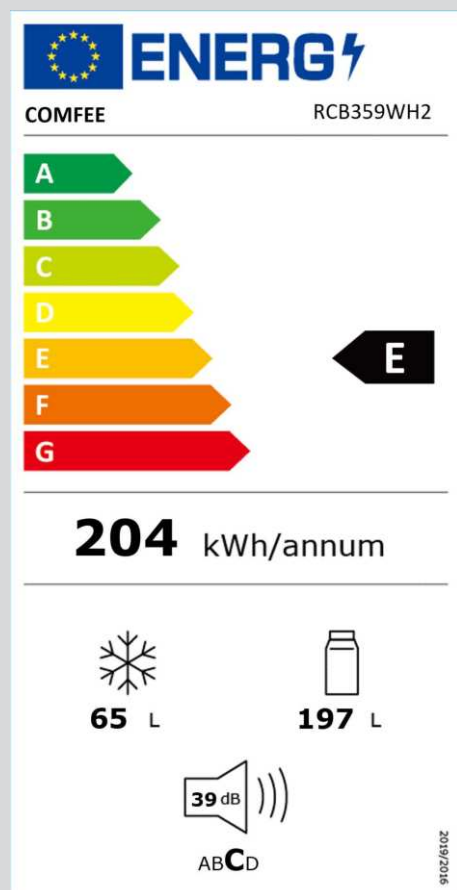

Comfee

Kühl-/Gefrierkombination

Gefrierteil unten

RCB359WH2

4048164112654

Midea Europe GmbH
Ludwig-Erhard-Straße 14
65760 Eschborn
Deutschland

+49 (0) 619690 20 - 0
info-meg@midea.com
www.comfeeappliances.com

Marke	Comfee
Model	RCB359WH2
EAN	4048164112654
Produkt	Kühl-/Gefrierkombination
Produktkategorie	Gefrierteil unten
Bauart	Standgerät
Türöffnung	Griffmulde

Design

Farbe	Weiß

Leistung & Technik

Kühltechnologie	statisch
No Frost Kühl-/Gefrierteil	-/-
Energieeffizienzklasse [A-G]	E
Kompressor	normal
Schnellfunktion Kühlen/Gefrieren	-/-
Sternekennzeichnung Gefrierteil	****
Gefriervermögen [kg/24h]	3
Lagerzeit bei Störung [Stunden]	10

Bedienung & Anzeige

Steuerung	mechanisch
Position Steuerung	innen/Kühlbereich
Display	Knopf
Temperatureinstellung	•
Gefrierteil separat steuerbar	-
Urlaubsfunktion	-

Innenraum & Zubehör

Nettoinhalt gesamt [Liter]	262
Nettoinhalt Kühl-/Gefrierteil [Liter]	197/65
LED Beleuchtung Kühl-/Gefrierteil	+/-
Türablagen Kühl-/Gefrierteil	3/-
Ablagen Kühl-/Gefrierteil	2/1
Ablagen Material	Glas
Schubladen Kühl-/Gefrierteil	1/2
Eierablage	-
Flaschenablage	-
Eiswürfelbehälter	-

Sicherheit & Reinigung

Tür offen Warnung	-
Temperatur-Warnung	-

Verbrauch & Umwelt

Energieeffizienzklasse [A-G]	E
Energieverbrauch pro 24 Stunden [kWh]	0.534
Energieverbrauch pro Jahr [kWh]	204
Klimaklasse	N/ST
Schalleistungspegel [dB(A)]	39

Anschlusswerte

Anschlusswert [W]	
Spannung [V]	220-240
Frequenz [Hz]	50
Absicherung [A]	1

Abmessungen & Gewicht

Gewicht Netto/Brutto [kg]	44.5/50.5
Abmessungen Gerät (H x B x T) [mm]	1773x547x568
Abmessungen Verpackung (H x B x T) [mm]	1810x580x600

Installation

Türanschlag	rechts
Türanschlag wechselbar	-